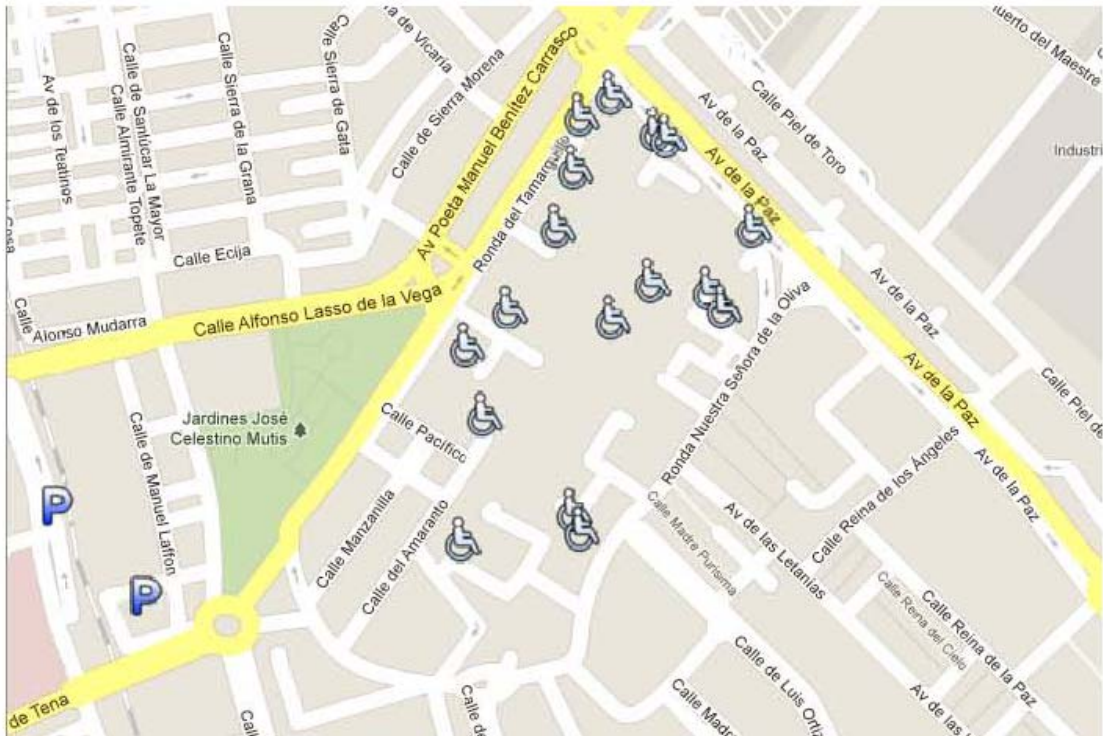

Bda. La Oliva. C/ Poeta Manuel Benítez Carrasco, 3. Cielo Azul, 2 (Colegio Zurbarán)

Una plaza en cordón.
Señalización horizontal: Sí
Señalización vertical: Placa informativa.
Vado o rebaje en acerado: Sí.

Bda. La Oliva. Ronda Ntra. Sra. de la Oliva, 2. Siderominero, 1

Una plaza en batería.
Señalización horizontal: No.
Señalización vertical: Placa informativa.
Vado o rebaje en acerado: No.

Bda. La Oliva. Ronda Ntra. Sra. de la Oliva, 2. Siderominero, 8

Una plaza en batería.
Señalización horizontal: No.
Señalización vertical: Placa informativa.
Vado o rebaje en acerado: Sí (en esquina).

Bda. La Oliva. Ronda Ntra. Sra. de la Oliva, 8

Una plaza en cordón.
Señalización horizontal: No.
Señalización vertical: 2 placas prohibitivas.
Vado o rebaje en acerado: No.